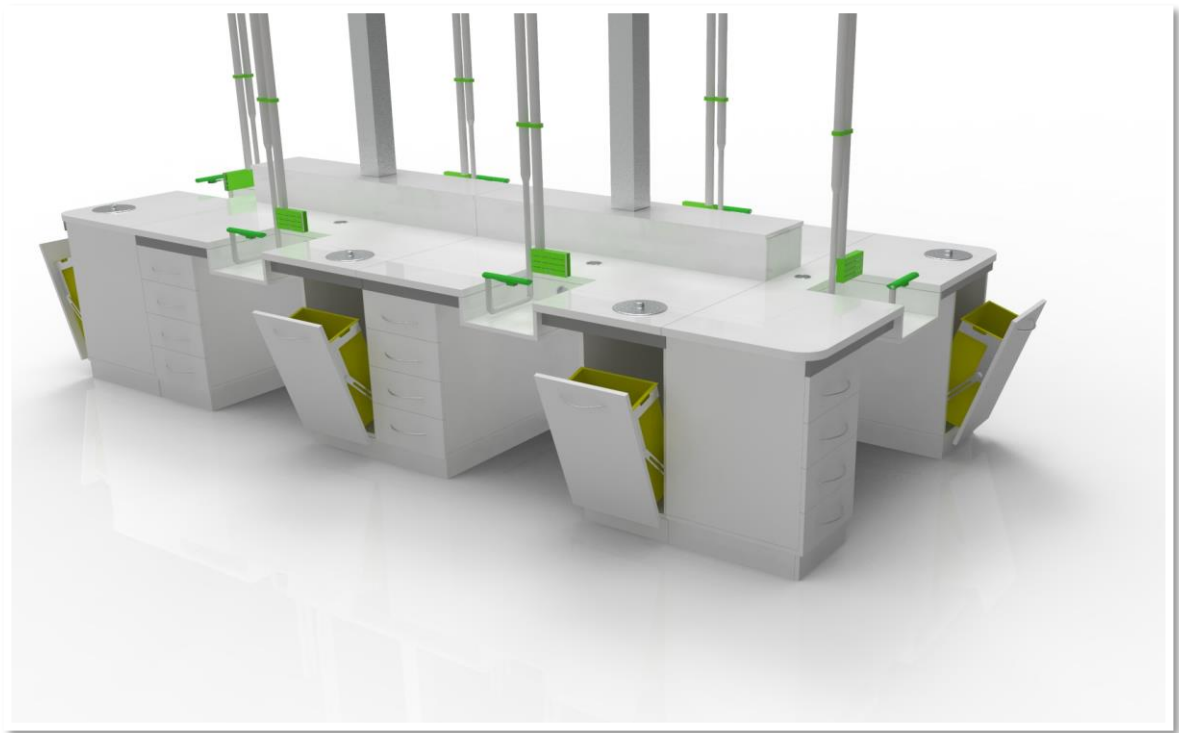

PAILLASSE CENTRALE TOUT-EN-UN

Description produit

Îlot central optimisé tout-en-un.

Ces espaces de travail multipostes se présentent sous la forme d'un îlot central optimisé, entièrement personnalisable en fonction de vos besoins.

De plans de travail avec ou sans décaissés, pour accueillir vos appareils et petits équipements, en passant par l'ajout d'une laverie ou d'un orgue à parfums en extrémité, plusieurs configurations sont envisageables afin de faciliter le travail en équipe et fluidifier l'activité de votre laboratoire.

Caractéristiques techniques

Exemple de configuration pour 6 postes de travail :

➤ En partie centrale de l'îlot :

2 modules de paillasse doubles, positionnés face à face et posés sur meubles fixes soit :

- 4 décaissés pour balances (balances hors fourniture)
- 4 prends tout en inox (poubelles sur table) intégrés dans les plans de travail
- Un dossier tablette central supportant 2 poteaux inox pour fixation dispositif Smart-flow (Smart-Flow en option)
- 4 meubles fixes à 4 tiroirs
- 4 meubles fixes à poubelle basculante

➤ A chaque extrémité de l'îlot :

1 paillasse d'extrémité sur meubles fixes de part et d'autre de l'îlot soit :

- 4 coins arrondis
- 2 décaissés pour balance
- 2 prends tout en inox (poubelles sur table) intégrés dans les plans de travail
- 2 meubles fixes 4 tiroirs et 2 meubles fixes à poubelle basculante