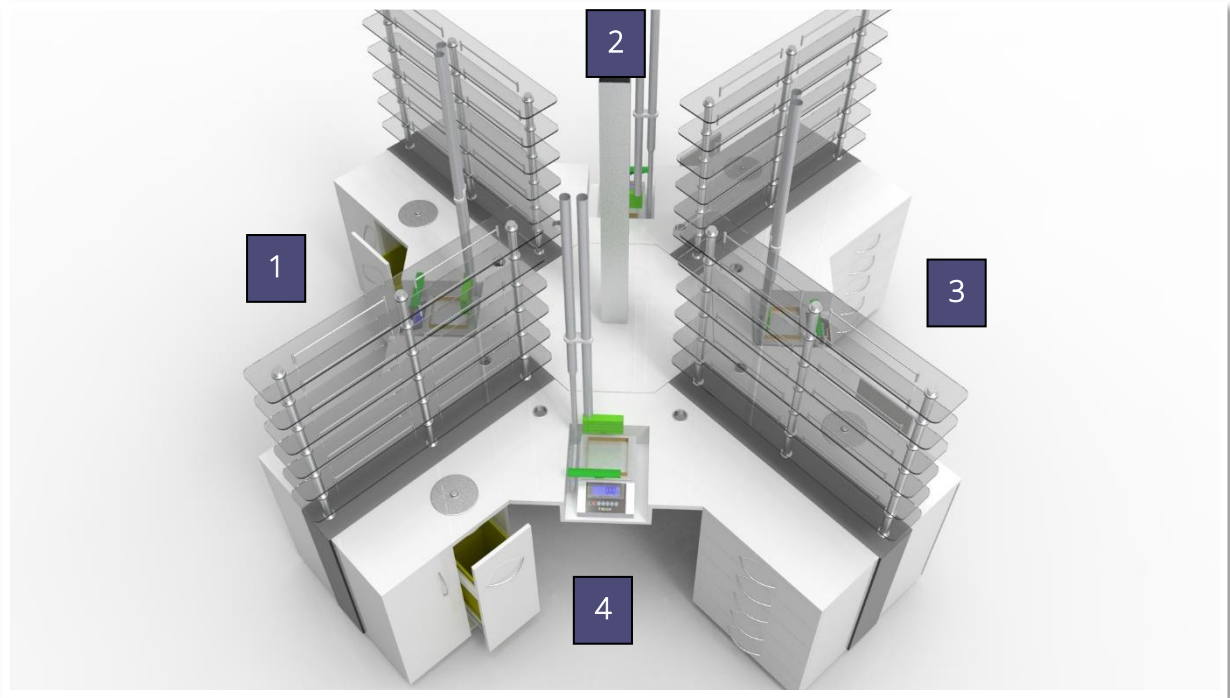

1 orgue de pesée = 4 postes de travail