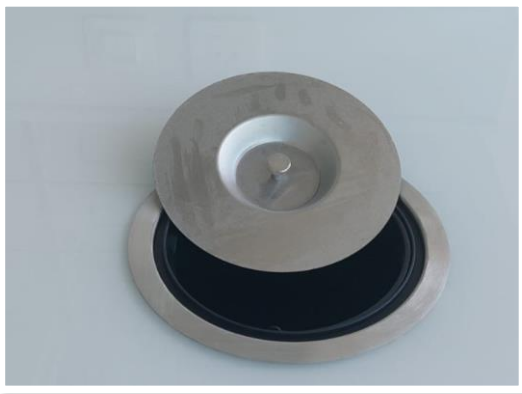

ORGUE A PARFUMS EN ETOILE

Description produit

Pour vos opérations de pesée dans le cadre de vos activités de création ou de fabrication de parfums et de cosmétiques, nous vous proposons différents modèles d'orgues à parfums, parmi lesquels cet orgue de pesée en étoile multipostes.

L'orgue se décompose comme suit :

- Une structure centrale **octogonale en mélaminé hydrofuge**
- 4 modules fixes d'extrémité **soit 4 postes de travail pour les opérations de pesée**
- **Un poteau central en Inox** servant de support aux châssis des Smart-Flows (en option)
- **4 ensembles d'étagères en verre Sécurit sur potences inox** à 3 plots
- Nombre de niveaux d'étagères en fonction de vos besoins.
- Etagères en verre sécurité 6 mm
- Avec barres centrales de galerie en inox antichute
- **Du mobilier de rangement en partie basse**
- Revêtement du plan de travail en glace émaillée sur support CTBH
- Avec bande de rive PVC blanc extérieure
- Autre revêtement sur demande

Options :

- Fil inox antichute
- Système d'aspiration intégrée
- Coins arrondis

1 orgue de pesée = 4 postes de travail

Option : Fil inox antichute

Système prend-tout
(poubelle sur table)

Option : Système d'aspiration intégrée
(balance non fournie)

Exemples d'implantations et de déclinaisons possibles