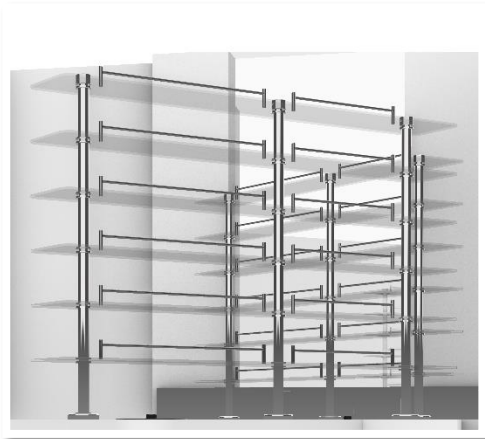

Option : Fil inox antichute