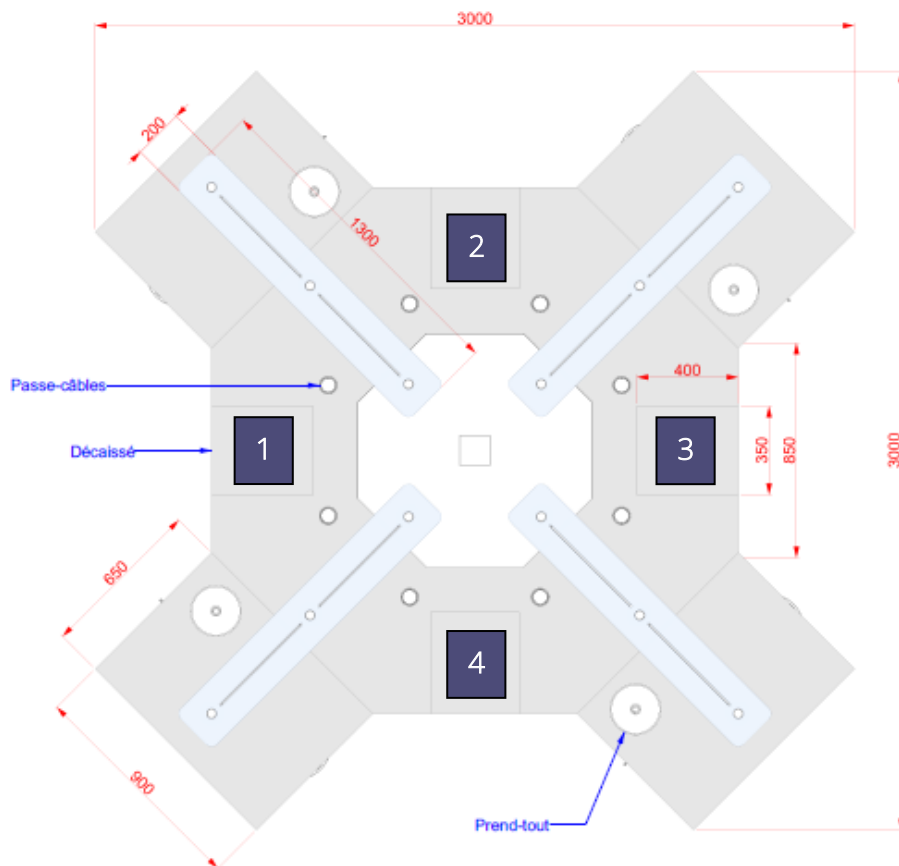

1 orgue de pesée = 4 postes de travail