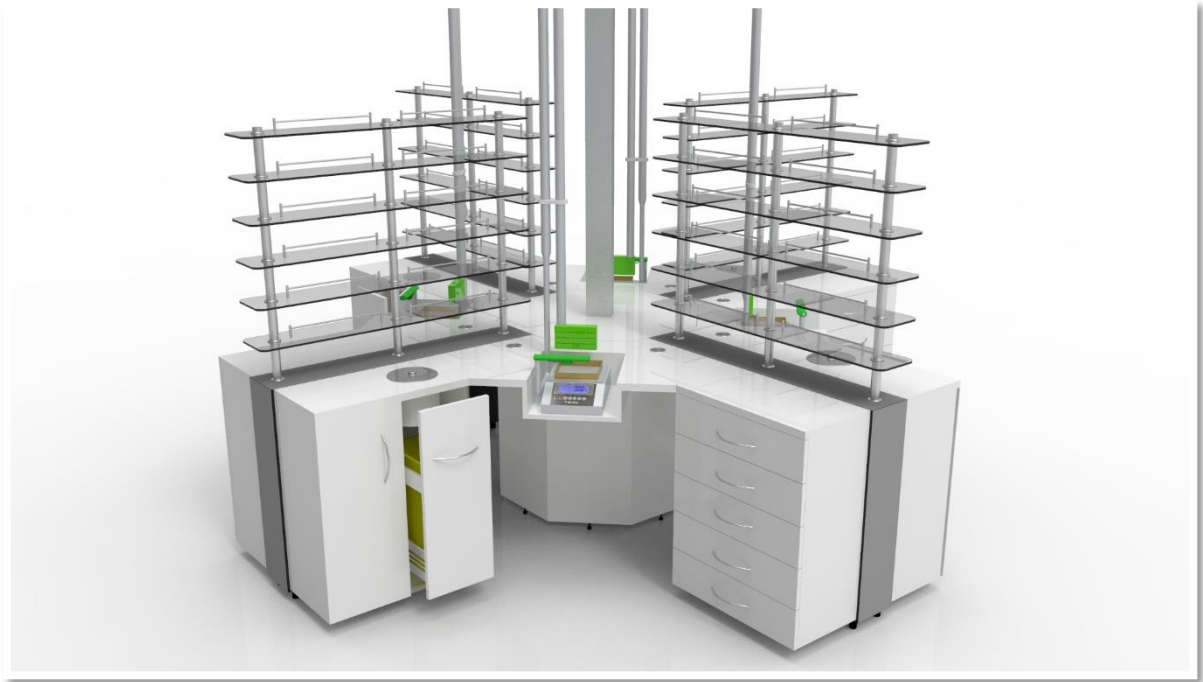

ORGUE A PARFUMS EN ETOILE

Description produit

Pour vos opérations de pesée dans le cadre de vos activités de création ou de fabrication de parfums et de cosmétiques, nous vous proposons différents modèles d'orgues à parfums, parmi lesquels cet orgue de pesée en étoile multipostes.

Cette configuration **en îlot central** dispose de **4 postes de pesée**, disposant chacun de leur **décaissé pour balance** et leur **meublier de rangement sous paillasse** adapté, ainsi que de **plusieurs niveaux d'étagères en verre** pour permettre aux opérateurs de disposer de leurs matières premières à portée de main.

Meuble métier élaboré sur mesure en fonction de vos besoins, de l'espace disponible au sein de votre laboratoire et des options que vous souhaitez.

Caractéristiques techniques

Orgue de pesée multipostes en étoile comprenant 4 postes de pesée.

L'orgue se décompose comme suit :

- Une structure centrale **octogonale en mélaminé hydrofuge**
- 4 modules fixes d'extrémité **soit 4 postes de travail pour les opérations de pesée**
- **Un poteau central en Inox** servant de support aux châssis des Smart-Flows (en option)
- **4 ensembles d'étagères en verre Sécurit sur potences inox** à 3 plots
- Nombre de niveaux d'étagères en fonction de vos besoins.
- Etagères en verre sécurité 6 mm
- Avec barres centrales de galerie en inox antichute
- **Du mobilier de rangement en partie basse**
- Revêtement du plan de travail en glace émaillée sur support CTBH
- Avec bande de rive PVC blanc extérieure
- Autre revêtement sur demande