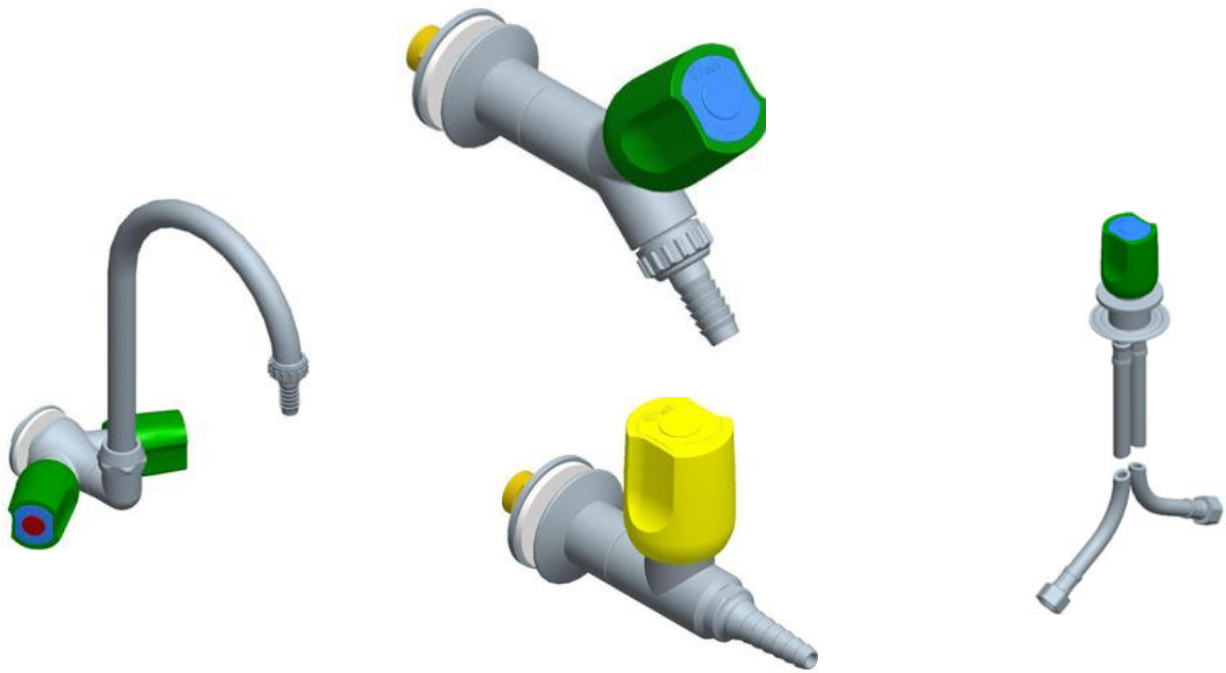

ROBINETTERIE DE LABORATOIRE

Description produit

Nous vous proposons une **gamme de robinetterie spéciale laboratoire** complète et très qualitative, conçue pour équiper tous vos postes de travail humides, vos laveries et vos sorbonnes.

Différents types de robinets disponibles : eau, gaz, gaz techniques, lave-yeux, douches de sécurité, etc.

Différents modèles : Sur table ou sur dossieret, commande manuelle, fémorale ou au pied.

Un besoin particulier ? Contactez-nous.

Caractéristiques techniques

- Marquage conforme à la norme NF EN 13792 – DIN 12918 -DIN 12898 – DIN DVGW
- Processus de production certifié ISO 9001
- Fabrication en laiton peint RAL 7001 standard
- Peinture époxy
- Résistance à la corrosion, résistance aux chocs, résistance aux agressions extérieures de produits chimiques