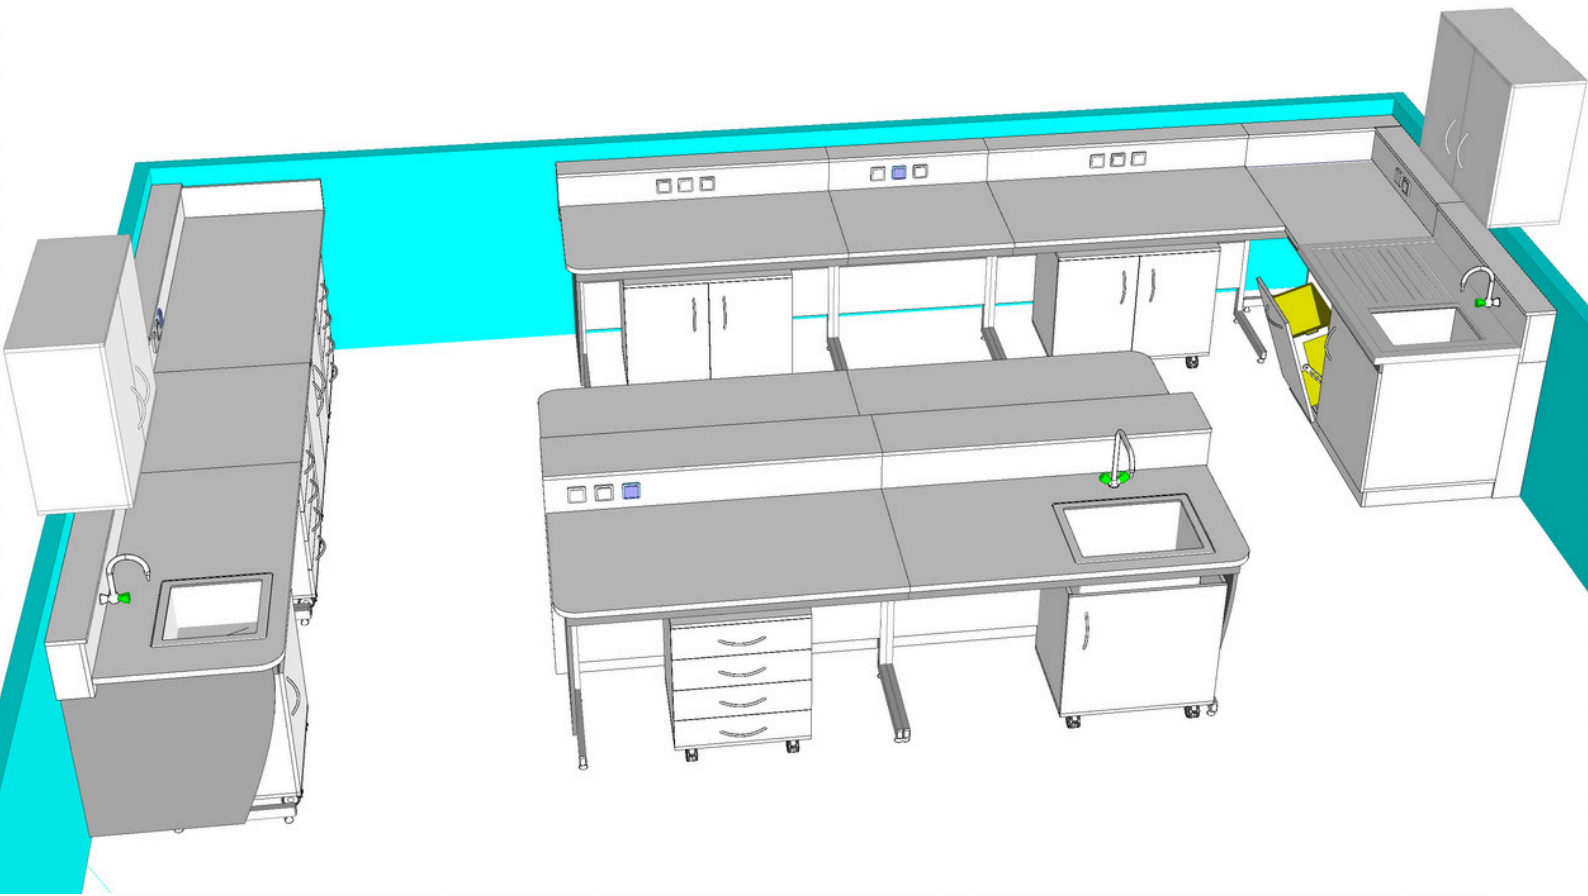

Exemples de réalisations 2D/3D et rendus photos

**Besoin d'un devis ou de
plus d'informations ?
Contactez-nous !**

contact@ytp-lab.com

Téléphone :
06 73 29 17 55

**Formulaire
de contact**

www.ytp-lab.com

Siège social : YTP SAS - 4, villa Sainte Foy - 92200 NEUILLY SUR SEINE
S.A.S. au capital de 51.149 Euros - RCS Nanterre B 833 978 109 – APE 7112B
N° TVA : FR50 833 978 109