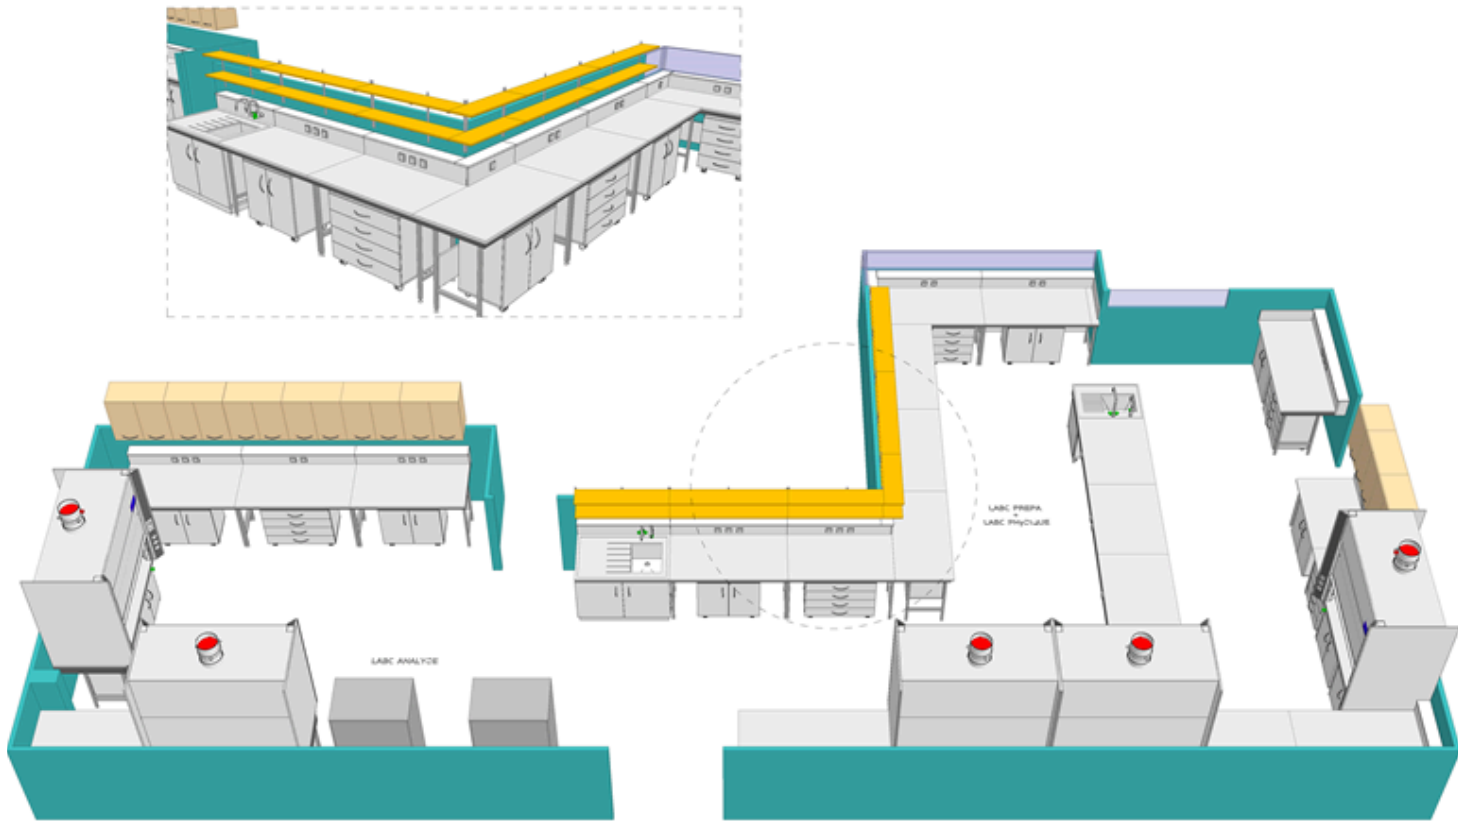

Exemples de réalisations 2D/3D et rendus photos

**Besoin d'un devis ou de
plus d'informations ?
Contactez-nous !**

contact@ytp-lab.com

Téléphone :
06 73 29 17 55

**Formulaire
de contact**

www.ytp-lab.com

Siège social : YTP SAS - 4, villa Sainte Foy - 92200 NEUILLY SUR SEINE
S.A.S. au capital de 51.149 Euros - RCS Nanterre B 833 978 109 – APE 7112B
N° TVA : FR50 833 978 109