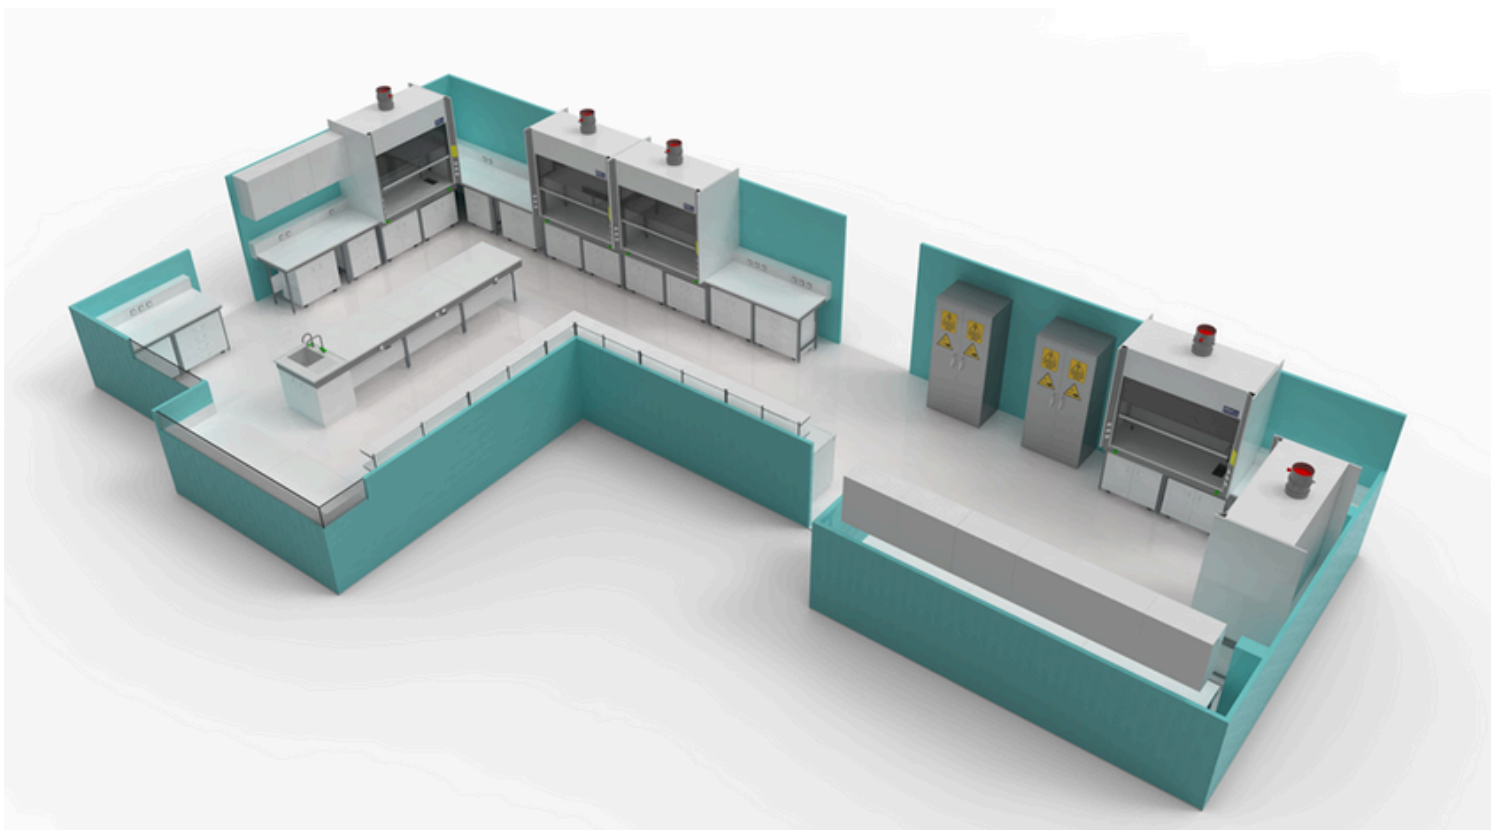

Exemples de réalisations 2D/3D et rendus photos

**Besoin d'un devis ou de
plus d'informations ?
Contactez-nous !**

contact@ytp-lab.com

Téléphone :
06 73 29 17 55

**Formulaire
de contact**

www.ytp-lab.com

Siège social : YTP SAS - 4, villa Sainte Foy - 92200 NEUILLY SUR SEINE
S.A.S. au capital de 51.149 Euros - RCS Nanterre B 833 978 109 – APE 7112B
N° TVA : FR50 833 978 109