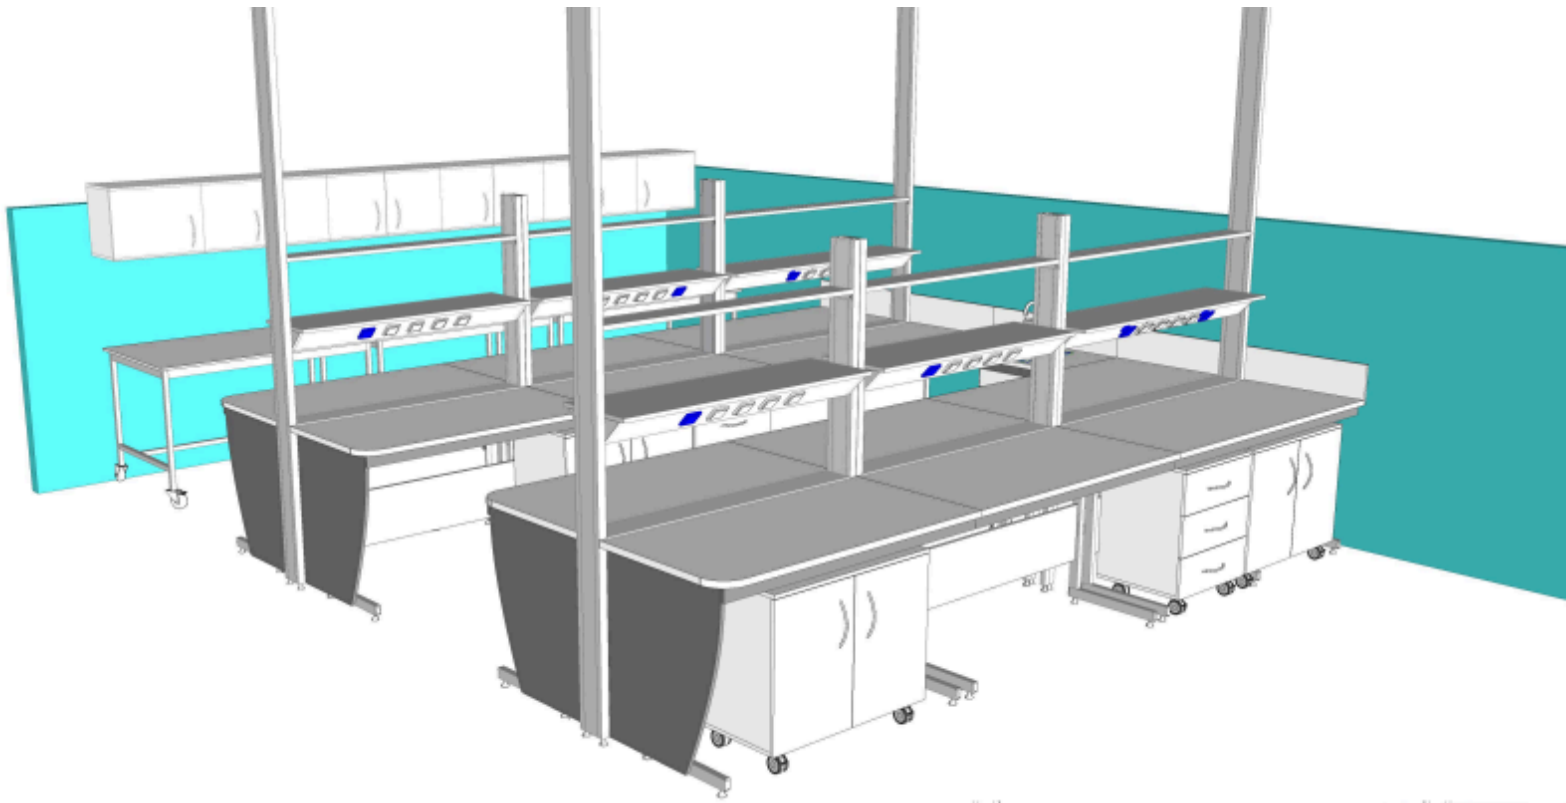

Exemples de réalisations 2D/3D et rendus photos

**Besoin d'un devis ou de
plus d'informations ?
Contactez-nous !**

contact@ytp-lab.com

Téléphone :
06 73 29 17 55

**Formulaire
de contact**

www.ytp-lab.com

Siège social : YTP SAS - 4, villa Sainte Foy - 92200 NEUILLY SUR SEINE
S.A.S. au capital de 51.149 Euros - RCS Nanterre B 833 978 109 – APE 7112B
N° TVA : FR50 833 978 109