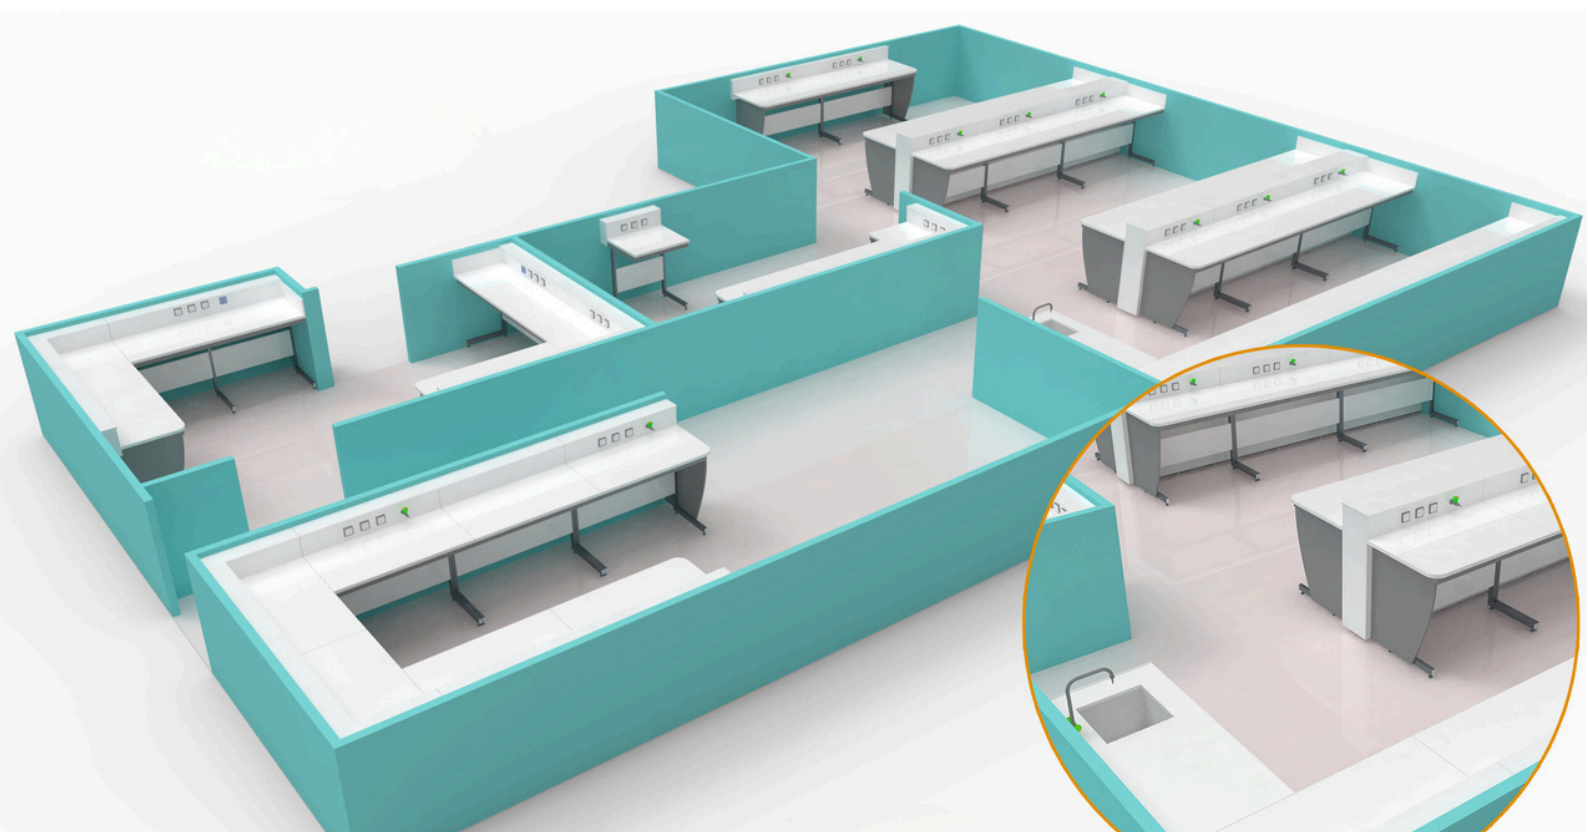

Exemples de réalisations 2D/3D et rendus photos

**Besoin d'un devis ou de
plus d'informations ?
Contactez-nous !**

contact@ytp-lab.com

Téléphone :
06 73 29 17 55

**Formulaire
de contact**

www.ytp-lab.com

Siège social : YTP SAS - 4, villa Sainte Foy - 92200 NEUILLY SUR SEINE
S.A.S. au capital de 51.149 Euros - RCS Nanterre B 833 978 109 – APE 7112B
N° TVA : FR50 833 978 109